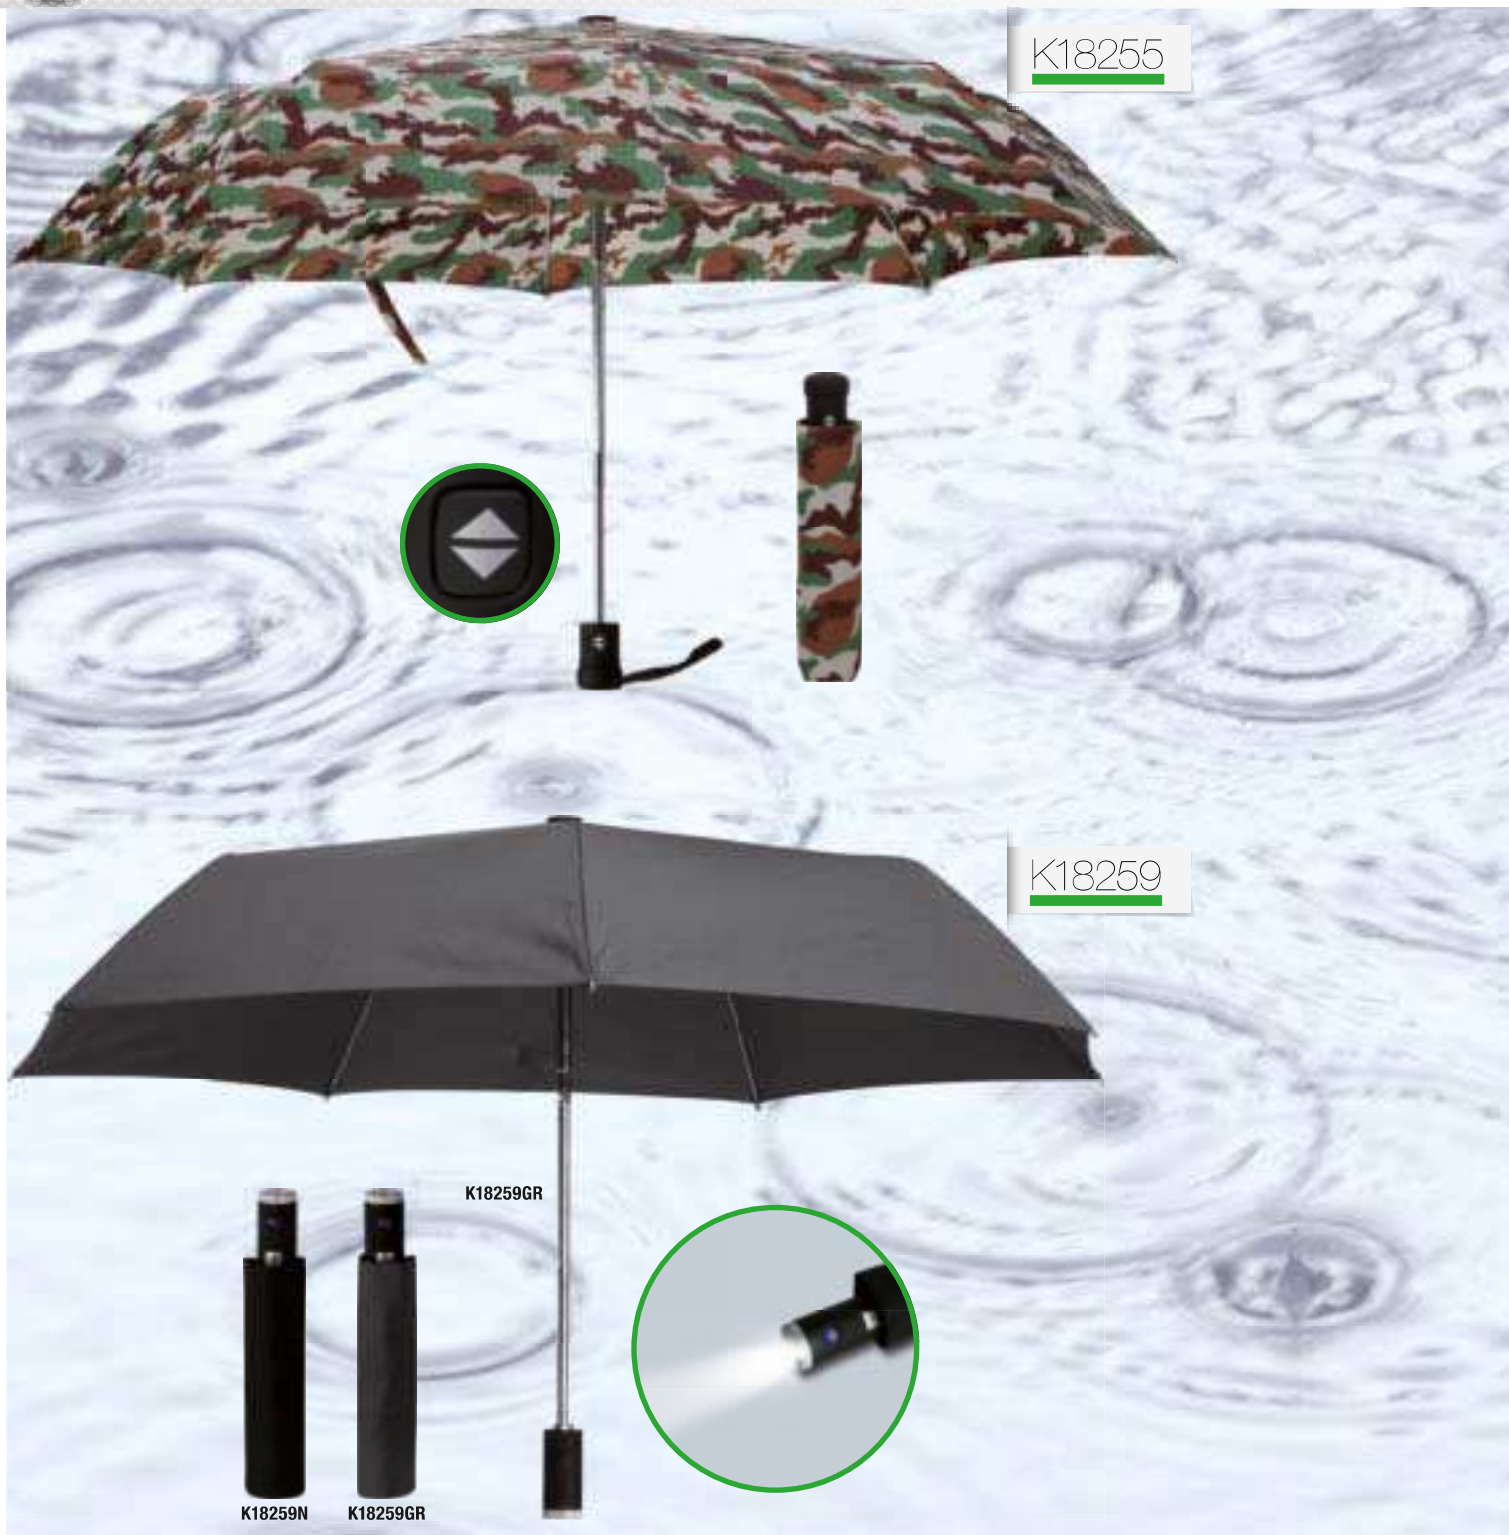

UMBRELLAS

6 UMBRELLAS

K18255
OMBRELLO SUPERMINI 21" AUTOMATICO MIMETICO
completamente automatizzate le fasi di apertura e chiusura,
manico in gomma, laccio da polso e fodera in nylon.
IMBALLI: 24/12
MATERIALE: metallo/nylon pongee 190T
MISURE: Ø 97x55 cm. **CHIUSO:** 28 cm.
€ 9,80

K18259
OMBRELLO 21" AUTOMATICO CON TORCIA
torcia con led ad alta luminosità nel manico rivestito in gomma,
fasi di apertura e chiusura completamente automatizzate,
struttura metallo, alluminio e fibra di vetro, fodera in nylon
pongee. Ombrello a 7 pannelli.
IMBALLI: 24/12
MATERIALE: nylon pongee 190T
MISURE: Ø 92x57,5 cm. **CHIUSO:** 29,5 cm.
€ 15,56