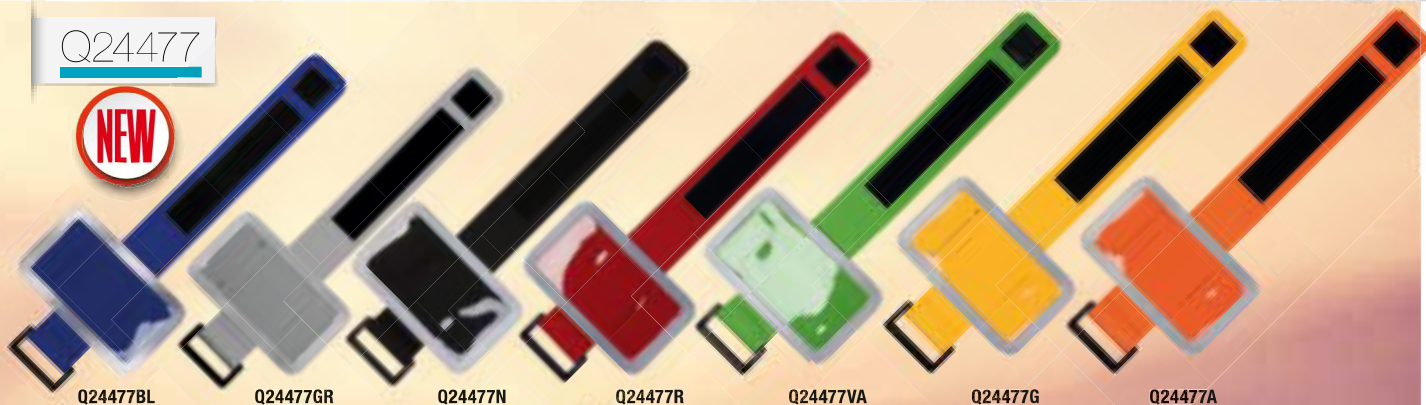

Q24477

Q24477BL

Q24477GR

Q24477N

Q24477R

Q24477VA

Q24477G

Q24477A

E14126N