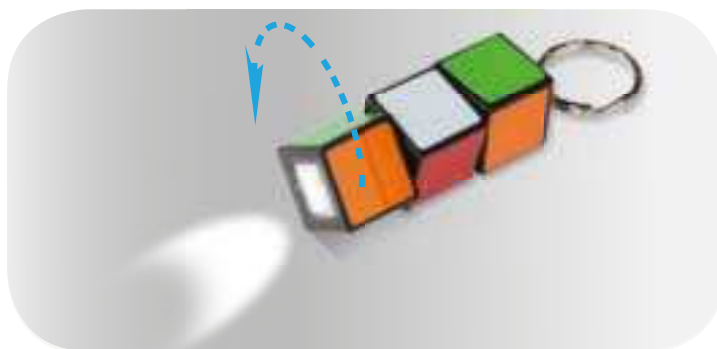

E14168R

E14168B

E14168BL

E14168N