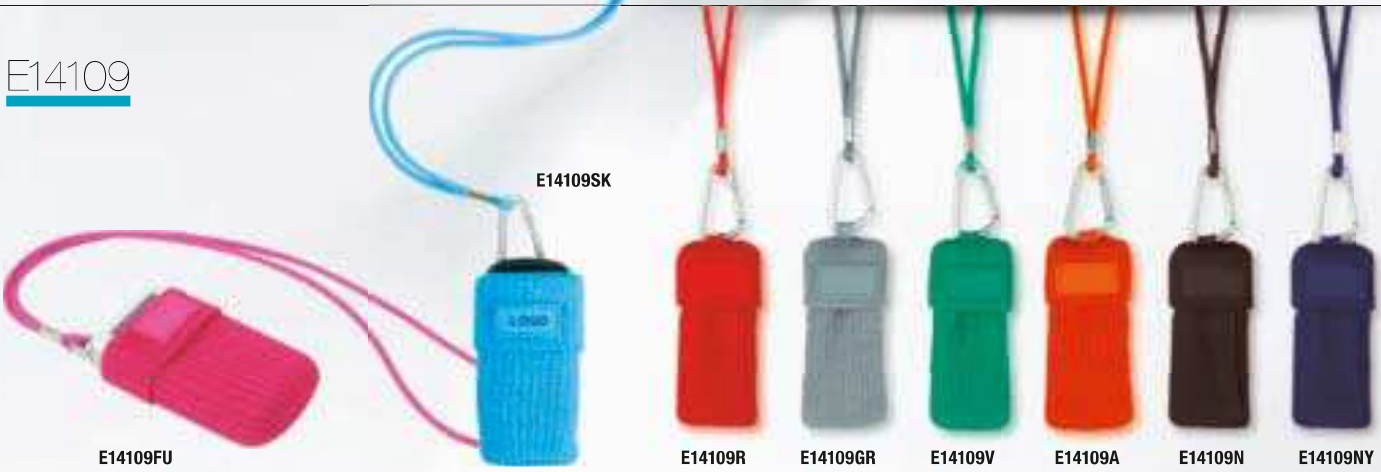

€ 1,57

Q24438

Q24456

Q24436

E14109

Q24438
ASTUCCIO IMPERMEABILE
 appendibile al collo, con fibbia
 in plastica.
IMBALLI: 500/100
MATERIALE: PVC/poliestere
MISURE: 24,5x9 cm.
€ 2,07

Q24456
PORTA CELLULARE
 con passante per attaccarlo alla
 cintura e moschettone.
 Pattina chiusa con velcro.
IMBALLI: 200
MATERIALE: nylon 600D
MISURE: 7x12x3 cm.
€ 1,44