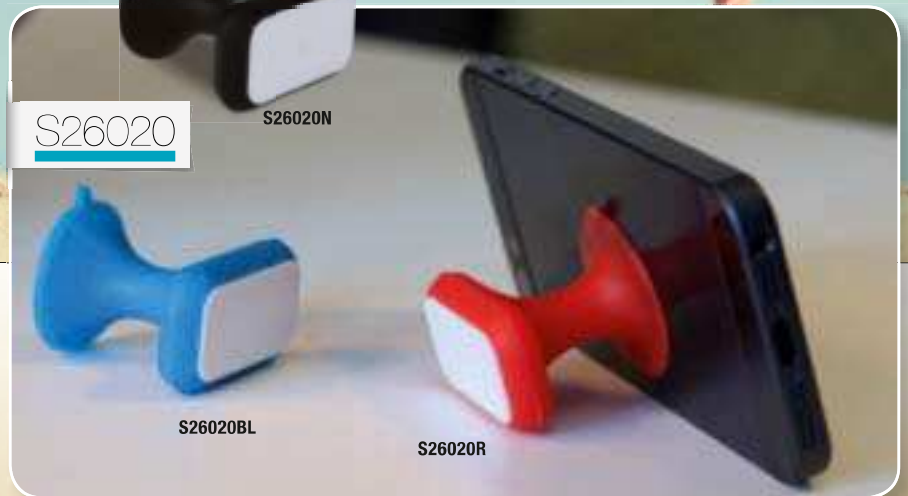

S26022N

S26020

S26020N

S26020BL

S26020R

S26020
VENTOSA PER CELLULARE
con targhetta in plastica bianca per la personalizzazione.
IMBALLI: 1000/25
MATERIALE: silicone/plastica
MISURE: 4x4x2,5 cm.
€ 0,92