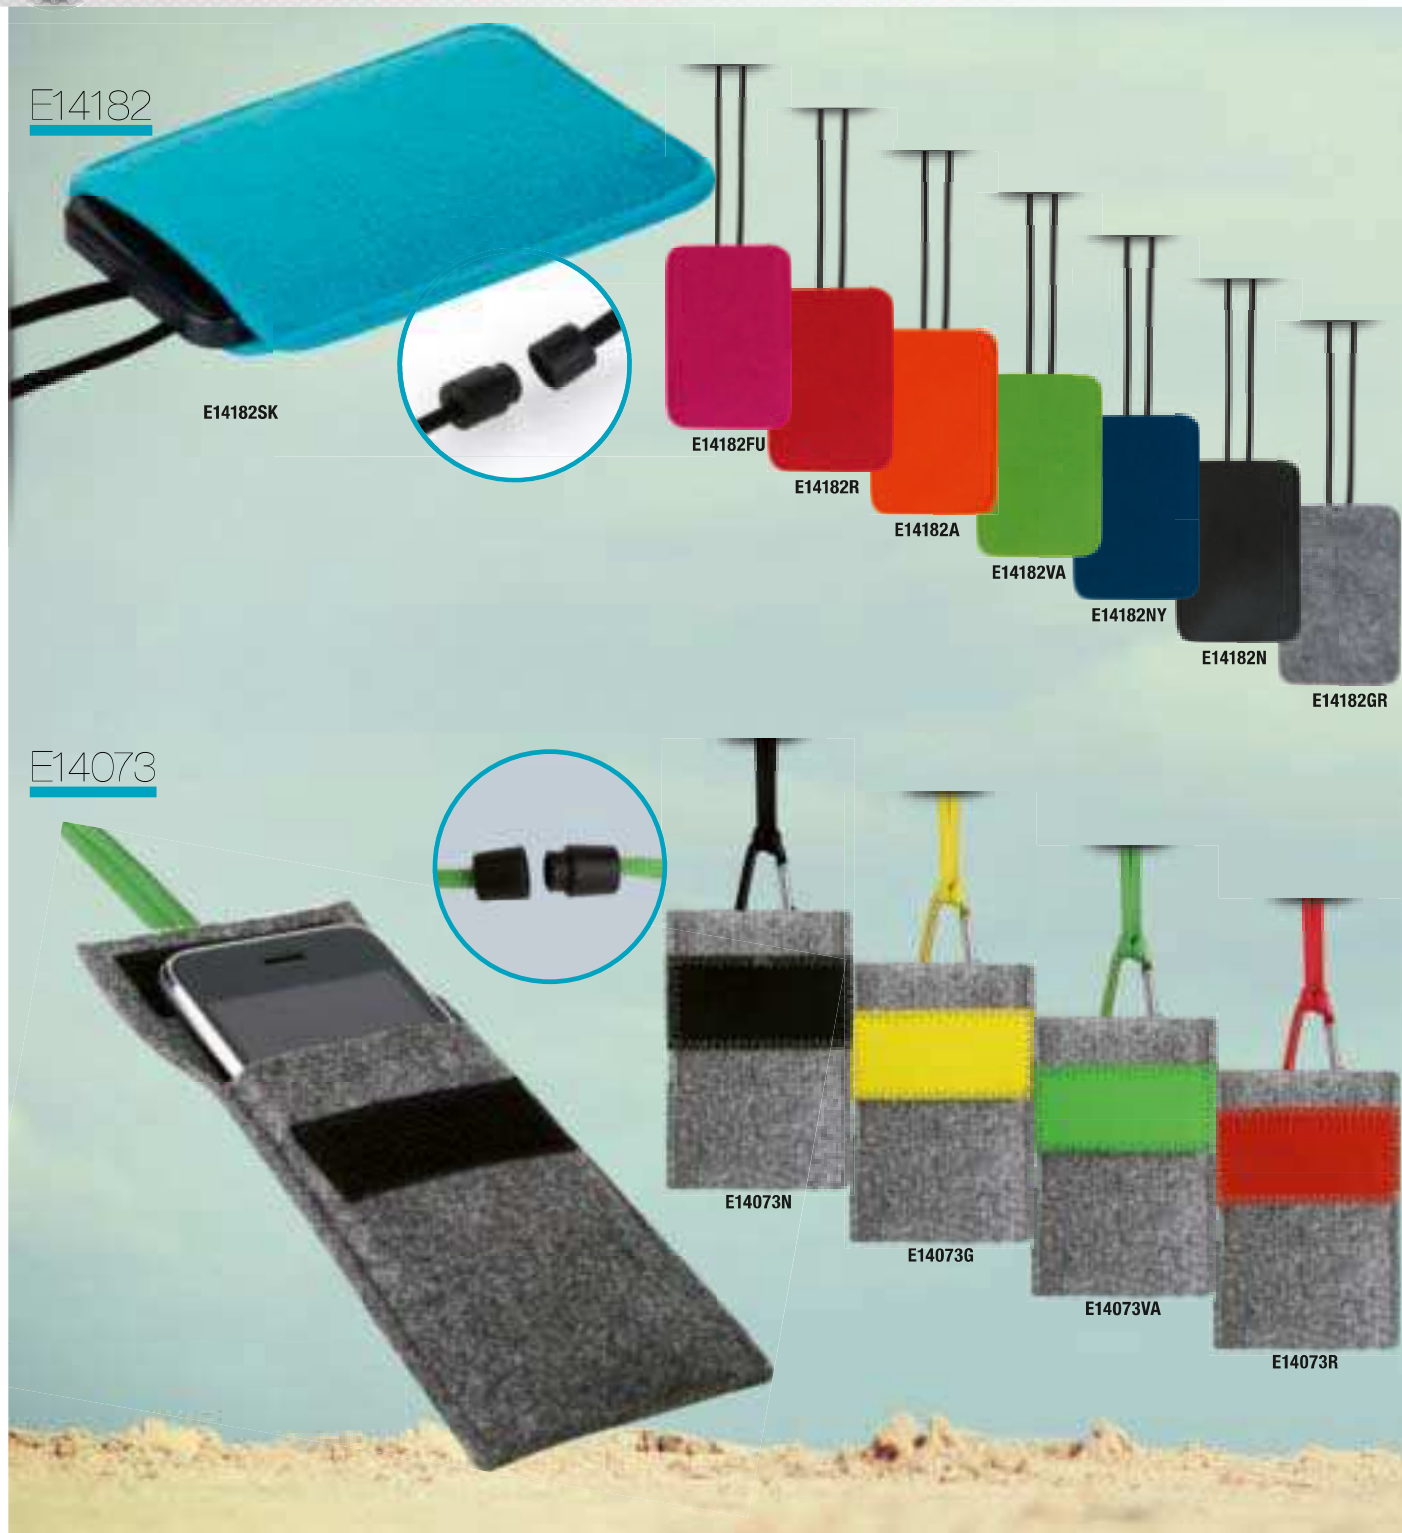

IMBALLI: 500/50

MATERIALE: neoprene

MISURE: 13x7 cm.

€ 1,96

E14071
ASTUCCIO APPENDIBILE

pratico astuccio con chiusura a zip da appendere al collo, con aggancio per cellulare, foro per auricolari e targhetta in plastica per la personalizzazione. Il nastro è dotato di fibbia di sicurezza in plastica.

E14072BL

Q24477
PORTA CELLULARE DA BRACCIO
 in neoprene.
IMBALLI: 100/50
MATERIALE: neoprene
MISURE: 8,9x15,2x0,4 cm. (solo custodia)
€ 4,58

E14126N
PORTA CELLULARE/LETTORE
MP3 DA BRACCIO
 con chiusura in velcro e moschettoni in metallo.
IMBALLI: 200/50
MATERIALE: neoprene
MISURE: 12x6,8 cm.
€ 2,48

E14072
PORTA CELLULARE DA COLLO
 pratico porta cellulare con taschina frontale aperta e targhetta in plastica per la personalizzazione. Il nastro è dotato di fibbia di sicurezza in plastica e di moschettoni in metallo.
IMBALLI: 200/50
MATERIALE: neoprene/poliestere
MISURE: 13x9 cm.
€ 3,27