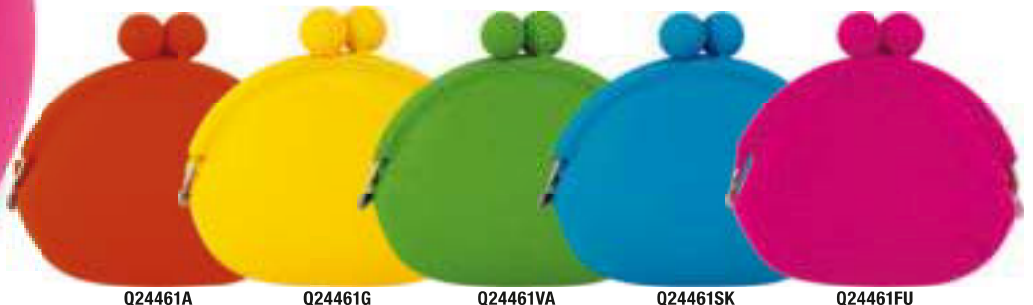

Q24461

Q24461A

Q24461G

Q24461VA

Q24461SK

Q24461FU