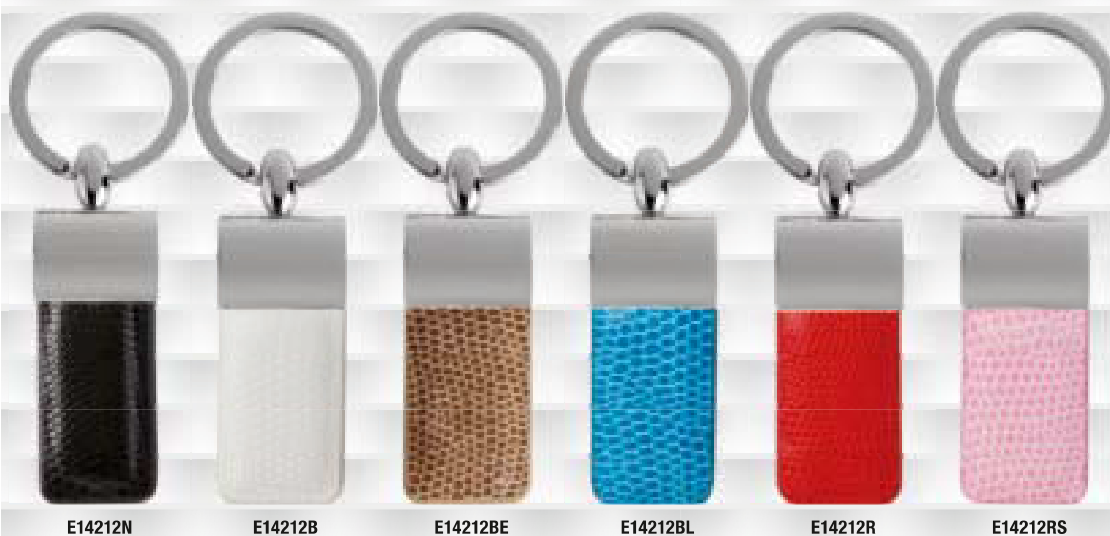

E14042

E14212