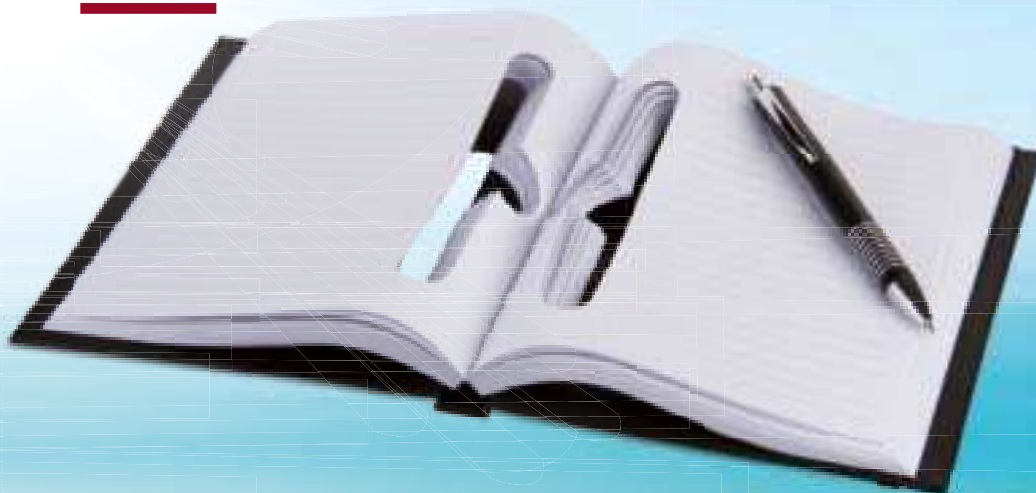

**S26452**

**SET BLOCCHETTO APPUNTI**  
con penna.  
**IMBALLI:** 100/50  
**MATERIALE:** carta/plastica  
**MISURE:** 7,8×11,2×1,3 cm.  
**€ 0,92**

S26461

S26461TR/BL

S26461TR/R

S26461TR/V

S26478

S26462