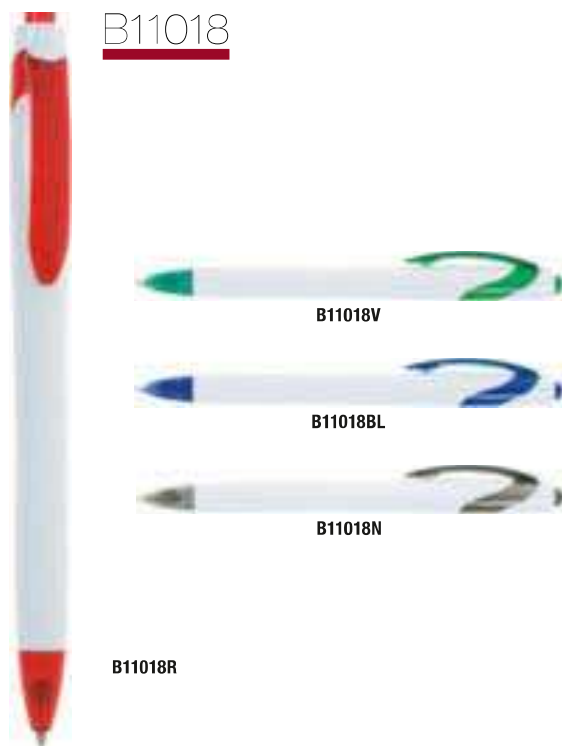

B11032

B11018

B11018V

B11018BL

B11018N

B11018R