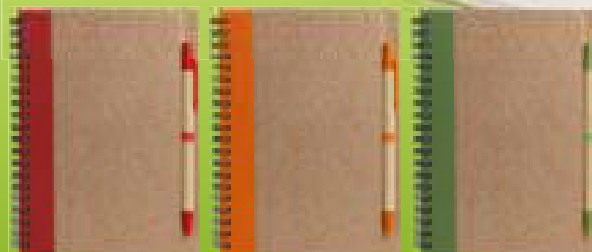

S26475R

S26475A

S26475V