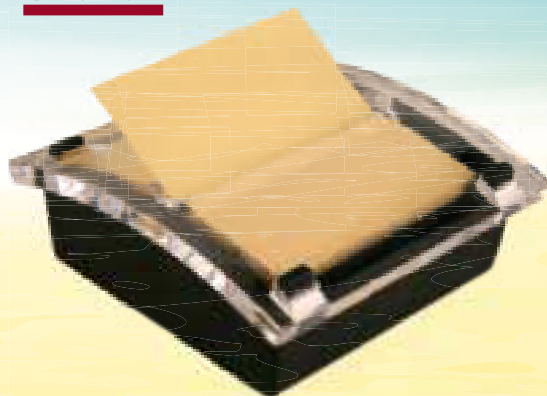

**S26452**

**SET BLOCCHETTO APPUNTI**  
con penna.  
**IMBALLI:** 100/50  
**MATERIALE:** carta/plastica  
**MISURE:** 7,8×11,2×1,3 cm.  
**€ 0,92**

S26461

S26461TR/BL

S26461TR/R

S26461TR/V

S26478

S26462