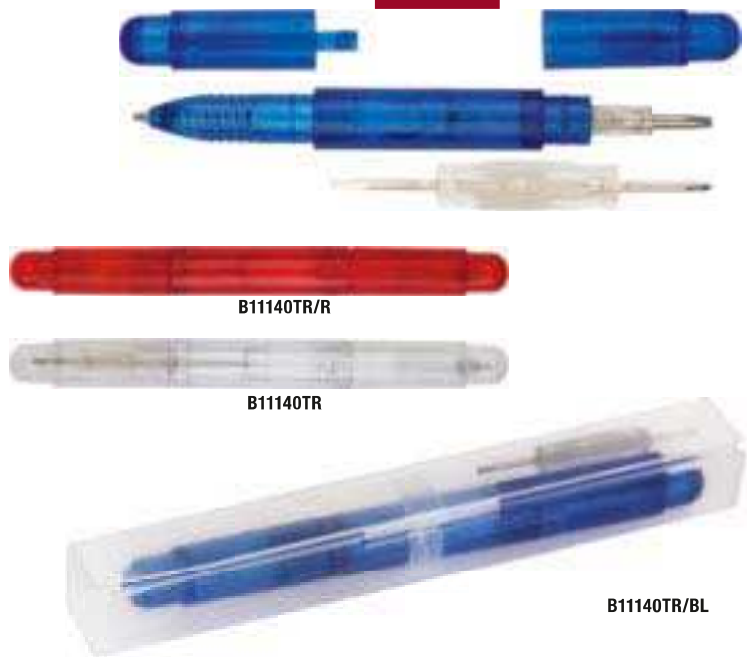

B11140

B11140TR/R

B11140TR

B11140TR/BL

B11016

PENNA A SFERA
a forma di rossetto.
IMBALLI: 1000/100
MATERIALE: plastica
MISURE: Ø 1,8x9,8 cm.
PESO: 7 gr.
€ 0,24

B11003

PENNA A SFERA
SEGNALIBRO
con righello (6 cm.).
IMBALLI: 1000/100
MATERIALE: plastica
MISURE: 12,6x2,9x0,2 cm.
PESO: 5 gr.
€ 0,16

B11000

PENNA A SFERA
con targhetta di carta (5,4x2,2 cm.) per la personalizzazione e catenella in metallo.
IMBALLI: 1000/100
MATERIALE: plastica/carta/metallo
MISURE: 11,2x2,9x0,5 cm.
PESO: 9 gr.
€ 0,31

B11144

PENNA MULTIFUNZIONE
chiusura a rotazione, con touch screen, righello con scala in centimetri e inch, livella e giraviti
IMBALLI: 500/50
MATERIALE: metallo
LUNGHEZZA: 15 cm.
PESO: 28 gr.
€ 3,79

B11140

PENNA A SFERA CON GIRAVITI
con giraviti intercambiabili (due con punta a croce e due con punta a taglio), in confezione di plastica.
IMBALLI: 500/50
MATERIALE: plastica/metallo
MISURE: 15x2x2 cm.
PESO: 25 gr.
€ 0,92