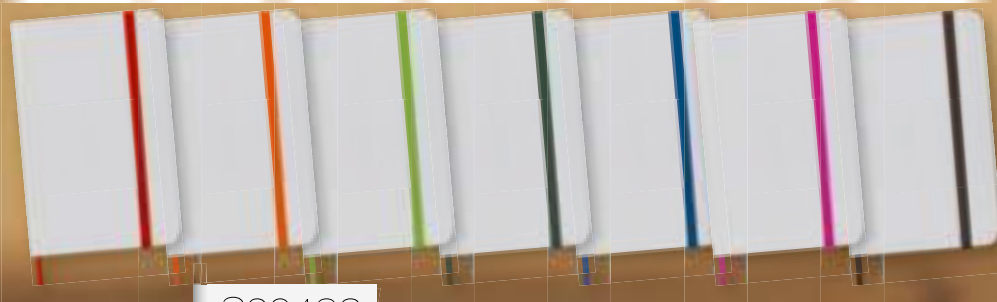

S26483

BLOCCO PER APPUNTI
blocco per appunti (80 fogli),
cordino segnalibro, chiusura
con elastico.

IMBALLI: 100/50

MATERIALE: PVC/carta

MISURE: 14,3x9,5x1,3 cm.

€ 1,91

S26464

BLOCCO PER APPUNTI
blocco per appunti (98 fogli),
cordino segnalibro,
chiusura con elastico e tasca
interna.

IMBALLI: 60/30

MATERIALE: carta/PU

MISURE: 9,4x14,5x1,5 cm.

€ 2,07

S26465

BLOCCO PER APPUNTI
blocco per appunti (98 fogli),
cordino segnalibro,
chiusura con elastico e tasca
interna.

IMBALLI: 30/15

MATERIALE: carta/PU

MISURE: 13,3x21,5x1,6 cm.

€ 3,40

S26484

BLOCCO PER APPUNTI
blocco per appunti con fogli
quadrettati (98 fogli), quadretti
da 0,5 cm, con cordino
segnalibro, chiusura con
elastico e tasca interna.

IMBALLI: 60/30

MATERIALE: carta/PU

MISURE: 9,4x14,5x1,7 cm.

€ 2,33

S26485

BLOCCO PER APPUNTI
blocco per appunti con fogli
quadrettati (98 fogli), quadretti
da 0,5 cm, con cordino
segnalibro, chiusura con
elastico e tasca interna.

IMBALLI: 30/15

MATERIALE: carta/PU

MISURE: 13,3x21,5x1,6 cm.

€ 3,79

S26483R

S26483A

S26483VA

S26483VI

S26483BL

S26483FU

S26483N

S26483