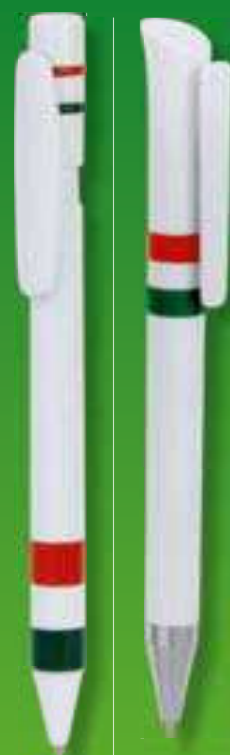

B11063BL

B11063N

**B11056****PENNA A SFERA**

in plastica, chiusura a scatto.

**IMBALLI:** 1000/100**MATERIALE:** plastica**LUNGHEZZA:** 13,8 cm.**PESO:** 12 gr.**€ 0,37****B11064****PENNA A SFERA**

in plastica con clip in metallo,

chiusura a scatto.

**IMBALLI:** 1000/100**MATERIALE:** plastica/metallo**LUNGHEZZA:** 13,8 cm.**PESO:** 10 gr.**€ 0,38****B11031****PENNA A SFERA**

con chiusura a scatto.

**IMBALLI:** 1000/100**MATERIALE:** plastica**LUNGHEZZA:** 13,9 cm.**PESO:** 9 gr.**€ 0,34****B11063****PENNA A SFERA**

in plastica con clip in metallo,

chiusura a scatto.

**IMBALLI:** 1000/100**MATERIALE:** plastica/metallo**LUNGHEZZA:** 14,2 cm.**PESO:** 13 gr.**€ 0,47**

**B11065**

**B11065V B11065BL B11065R B11065GR B11065N**

**B11066**

**B11066N B11066V B11066R B11066BL**

**B11007**

**B11005**

**B11066A**

**B11007**  
**PENNA A SFERA**  
 con chiusura a scatto.  
**IMBALLI:** 1000/100  
**MATERIALE:** plastica  
**LUNGHEZZA:** 14,4 cm.  
**PESO:** 10 gr.  
**€ 0,31**