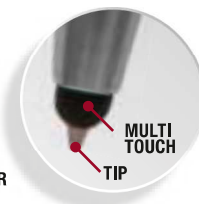

B11197R

MULTI TOUCH
TIP

B11192