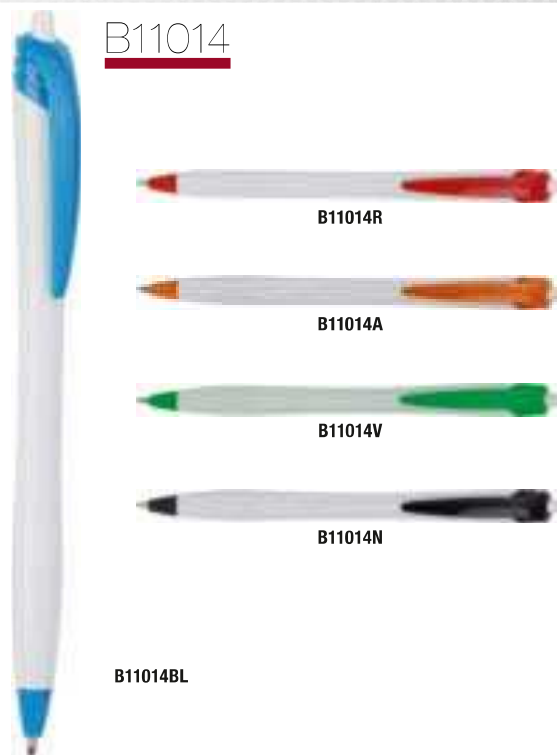

B11052

B11014

B11014R

B11014A

B11014V

B11014N

B11014BL