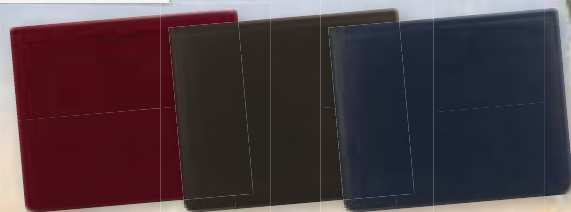

**S26468**  
**BLOCCHETTO APPUNTI**  
 in astuccio in PVC.  
**IMBALLI:** 60/20  
**MATERIALE:** carta/plastica  
**MISURE:** 9,8x9,8x2,6 cm.  
**€ 1,49**

S26451

S26451N

S26451B0

S26451NY

S26451M

S26453

S26453B0