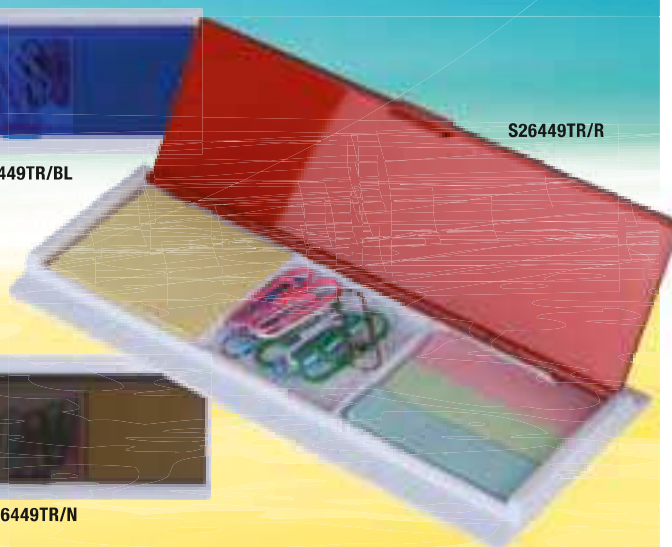

S26449TR/R

S26461
BLOCCHETTO PER APPUNTI
con penna a sfera.
IMBALLI: 100/50
MATERIALE: carta/plastica
MISURE: 9,5x12x2,4 cm.
€ 2,35

S26478
BLOCCO PER APPUNTI
blocco per appunti con alloggiamento
per penna a sfera in metallo (inclusa)
con chiusura a scatto, fogli bianchi
con righe e chiusura con elastico.
IMBALLI: 30/15
MATERIALE: carta/metallo
MISURE: 15x19,5x1,8 cm.
€ 5,75

S26462
MEMO DISPENSER
IMBALLI: 50/25
MATERIALE: plastica/carta
MISURE: 10,4x10,4x4 cm.
€ 2,07

S26449
SET SEGNALIBRI ADESIVI
riga con scala in centimetri
e inch, graffette e segnalibri
adesivi.
IMBALLI: 100/50
MATERIALE: carta/plastica/metallo
MISURE: 15x6x0,8 cm.
€ 1,02