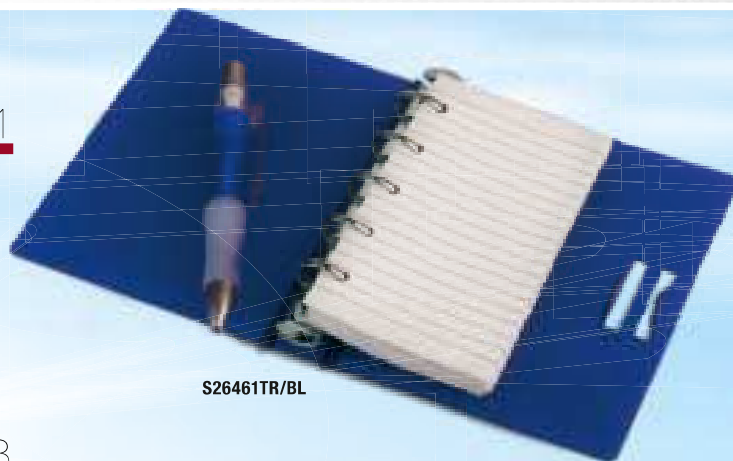

S26461

S26461TR/BL