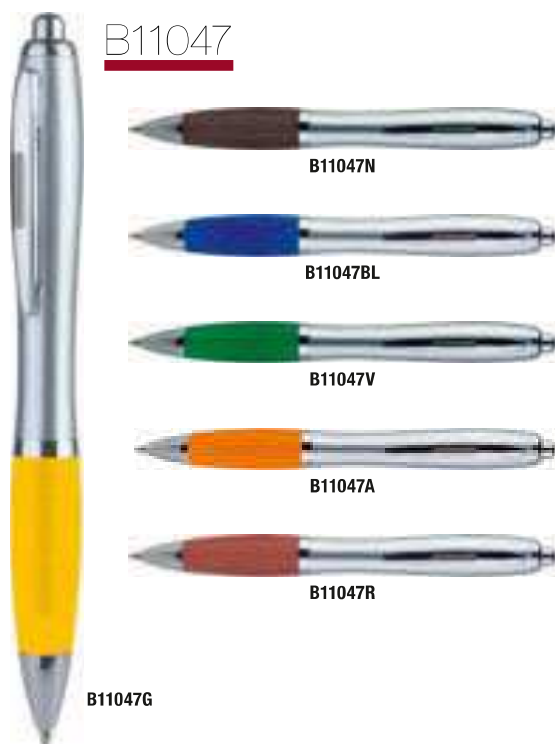

B11029A

B11029R

**B11008**  
**PENNA A SFERA**  
 con clip in metallo,  
 chiusura a scatto.  
**IMBALLI:** 1000/100  
**MATERIALE:** plastica/metallo  
**LUNGHEZZA:** 12,8 cm.  
**PESO:** 10 gr.  
**€ 0,29**

**B11028**  
**PENNA A SFERA**  
 meccanismo a rotazione che fa entrare ed  
 uscire vicendevolmente la clip e la punta di  
 sfera dalla penna.  
**IMBALLI:** 1000/100  
**MATERIALE:** plastica  
**LUNGHEZZA:** 13,7 cm.  
**PESO:** 12 gr.  
**€ 0,34**

**B11034**  
**PENNA A SFERA**  
 con clip in metallo,  
 chiusura a scatto.  
**IMBALLI:** 1000/100  
**MATERIALE:** plastica/metallo  
**LUNGHEZZA:** 12,8 cm.  
**PESO:** 10 gr.  
**€ 0,29**

**B11029**  
**PENNA A SFERA**  
 meccanismo a rotazione che fa entrare ed  
 uscire vicendevolmente la clip e la punta di  
 sfera dalla penna.  
**IMBALLI:** 1000/100  
**MATERIALE:** plastica  
**LUNGHEZZA:** 13,7 cm.  
**PESO:** 12 gr.  
**€ 0,37**