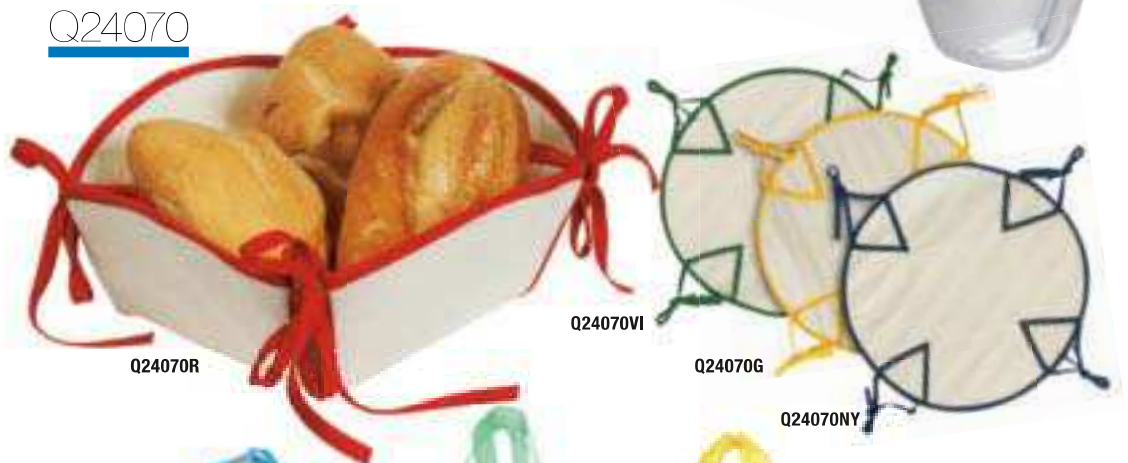

L19022

SCHIACCIANOCI

impugnatura in gomma.

IMBALLI: 24/12

MATERIALE: metallo
LUNGHEZZA: 18 cm.

€ 9,80

Q24070

Q24070R