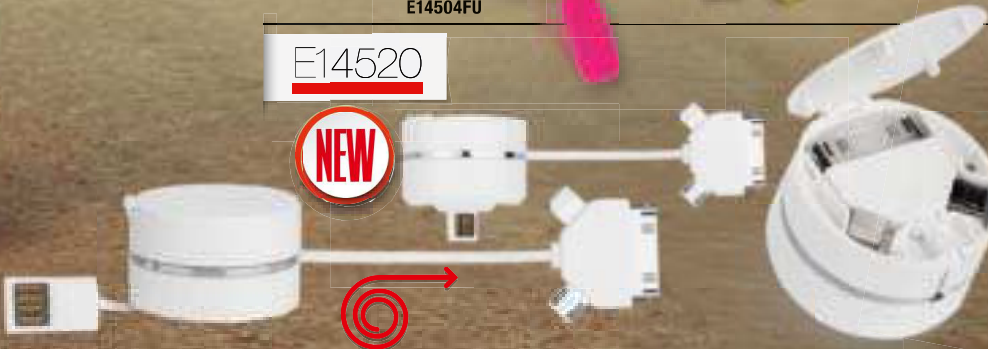

E14516

E14516R

E14516BL

E14516B

E14516N

E14515

E14504

E14504G

E14504FU

E14520

E14500

E14516
ALIMENTATORE USB
Input 100-240V,
Output: 5V/1A.
IMBALLI: 500/100
MATERIALE: plastica/metallo
MISURE: 2,6x2,8x2,6 cm.
€ 3,92

E14515
ADATTATORE UNIVERSALE
DI CORRENTE
IMBALLI: 100/20
MATERIALE: plastica/metallo
MISURE: 6,3x6x4,7 cm. (astuccio)
€ 7,19

E14504
CAVETTO 4 IN 1
con connettore dock per
iPhone/iPad, micro USB, mini
USB, connettore lightning, in
simpatico astuccio in silicone.
IMBALLI: 100/50
MATERIALE: silicone
MISURE: 7,2x6x2,7 cm.
€ 6,93

E14520
CAVETTO 3 IN 1
con connettore dock per iPhone/
iPad, micro USB, connettore
lightning. Cavetto riavvolgibile di
lunghezza pari a 66 cm. ca.
IMBALLI: 200/20
MATERIALE: plastica
MISURE: Ø 3,9x2,5 cm.
€ 5,88

E14500
CAVETTO 3 IN 1
con connettore dock per
iPhone/iPad, micro USB,
connettore lightning.
IMBALLI: 500/100
MATERIALE: plastica
LUNGHEZZA: 22 cm.
€ 1,96