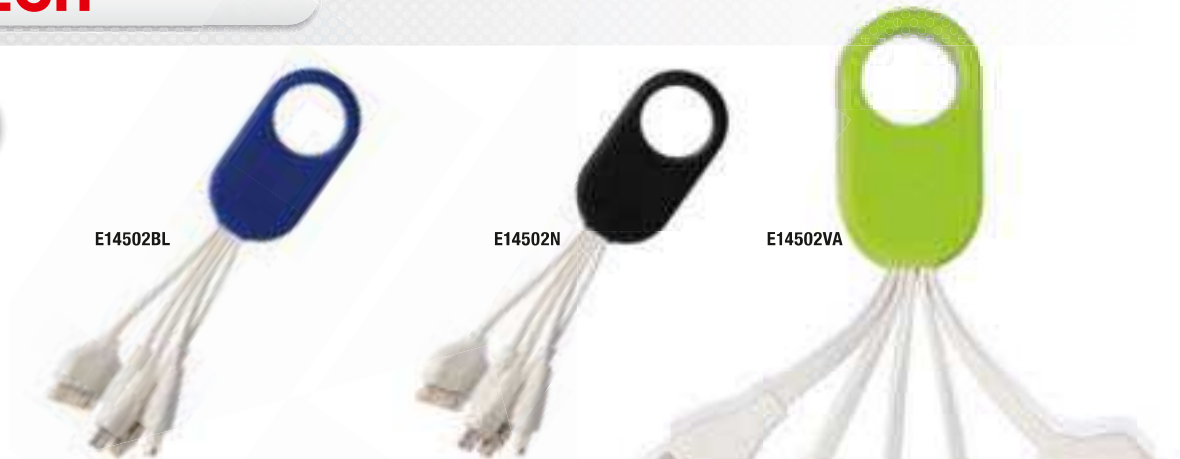

E14502

E14502BL

E14502N

E14502VA

E14505