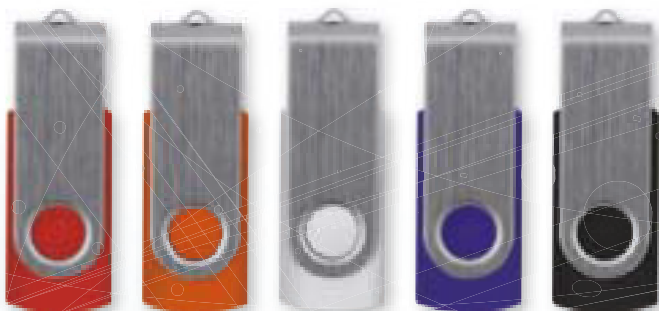

E14613R

E14613A

E14613B

E14613BL

E14613N