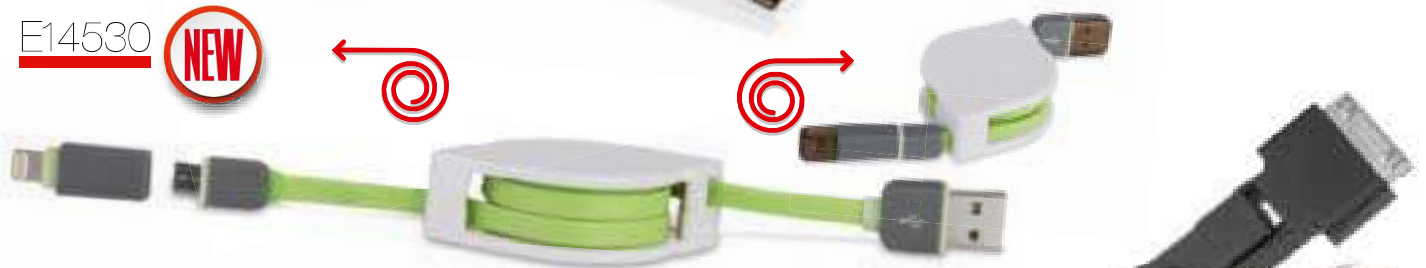

E14502

E14502BL

E14502N

E14502VA

E14505

E14505B

E14505N

E14530

E14511

E14502

CAVETTO 4 IN 1

con connettore dock per iPhone/iPad, mini USB, micro USB, connettore lightning.

IMBALLI: 500/100

MATERIALE: plastica

MISURE: 12x2,7x0,7 cm.

€ 3,79

E14505

CAVETTO 3 IN 1

con connettore dock per iPhone/iPad, micro USB, connettore lightning.

IMBALLI: 200/10

MATERIALE: plastica

MISURE: 9,3x2,5x1,6 cm.

€ 5,62

E14530

CAVETTO 2 IN 1

con micro USB e connettore lightning.

Cavetto riavvolgibile di lunghezza pari a 100 cm. ca.

IMBALLI: 200/50

MATERIALE: plastica

MISURE: 6,5x4,5x1,9 cm.

€ 4,97

E14511

CAVETTO RIAVVOLGIBILE

3 IN 1

lunghezza cavetto: 70 cm. circa, con connettore dock per iPhone/iPad, mini USB e micro USB.

IMBALLI: 100/10

MATERIALE: plastica/metallo.

€ 4,58